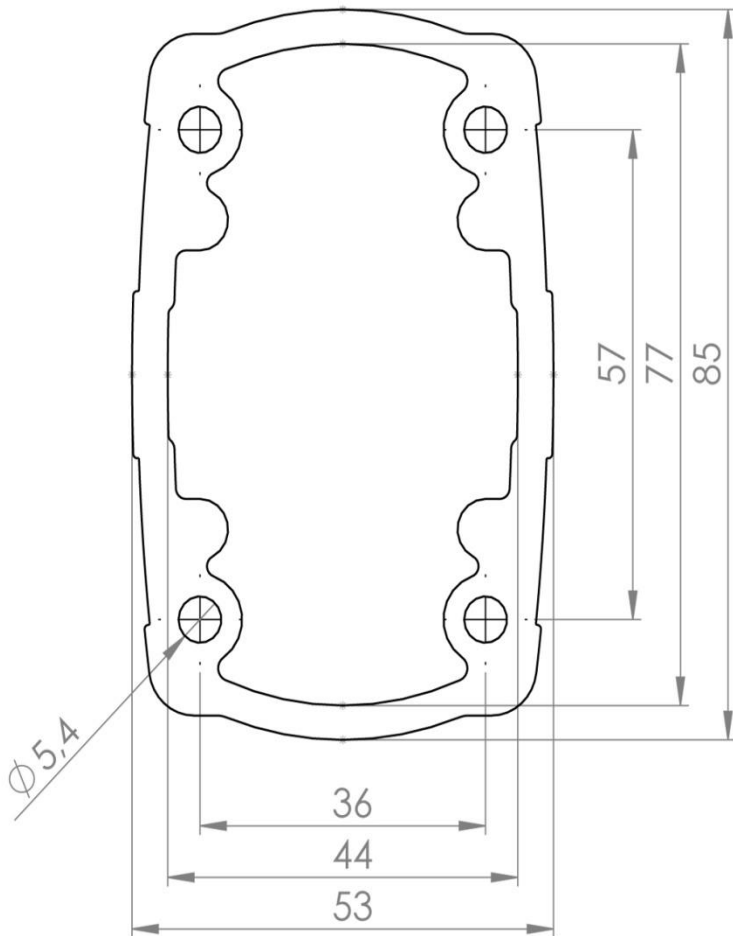

### TK060 Operator Arm Systems

Length (mm)	1500
Weight (gr)	5670
Color / Ral Code	7035
Package	1
Package Dimension(mm)	90 x 55 x 1505

Carrier Arm Profile Length (mm) : 250 - 500 - 750 - 1000 - 1250 - 1500 - 1750 - 2000